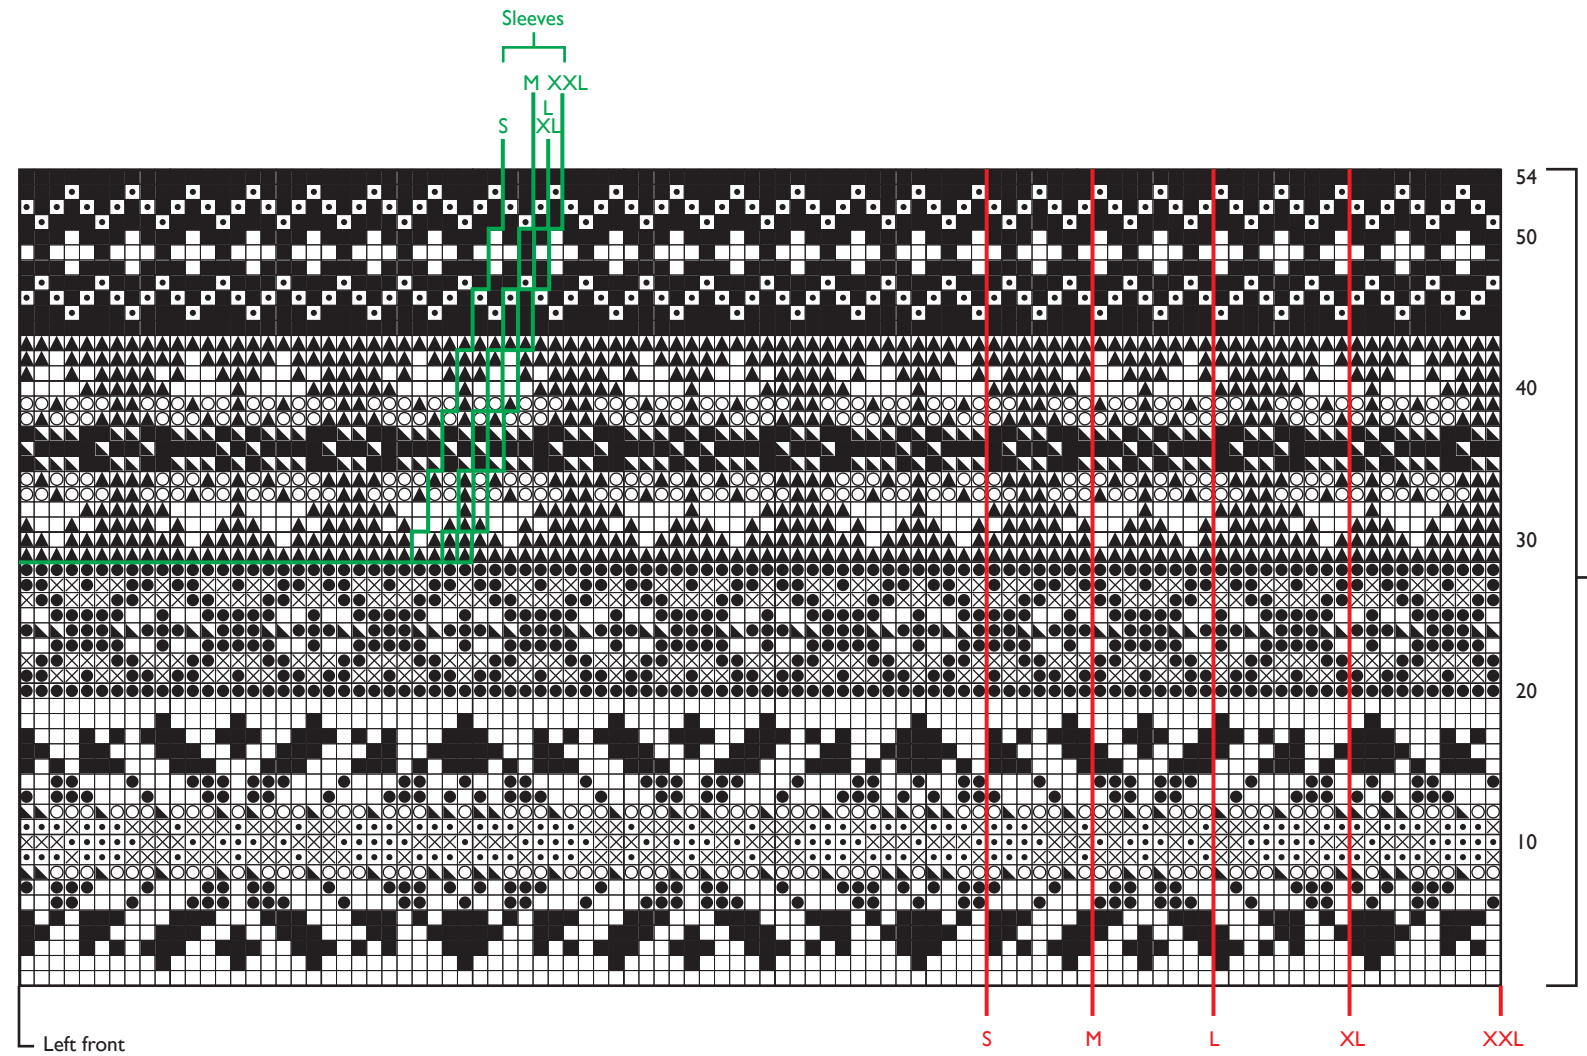

KEY

- A. Raw
- B. Wood
- C. Russet
- D. Quince
- ▲ E. Eau de Nil
- × F. Lime Flower
- G. Chestnut
- ▲ H. Dark Apple

54 row pattern repeat