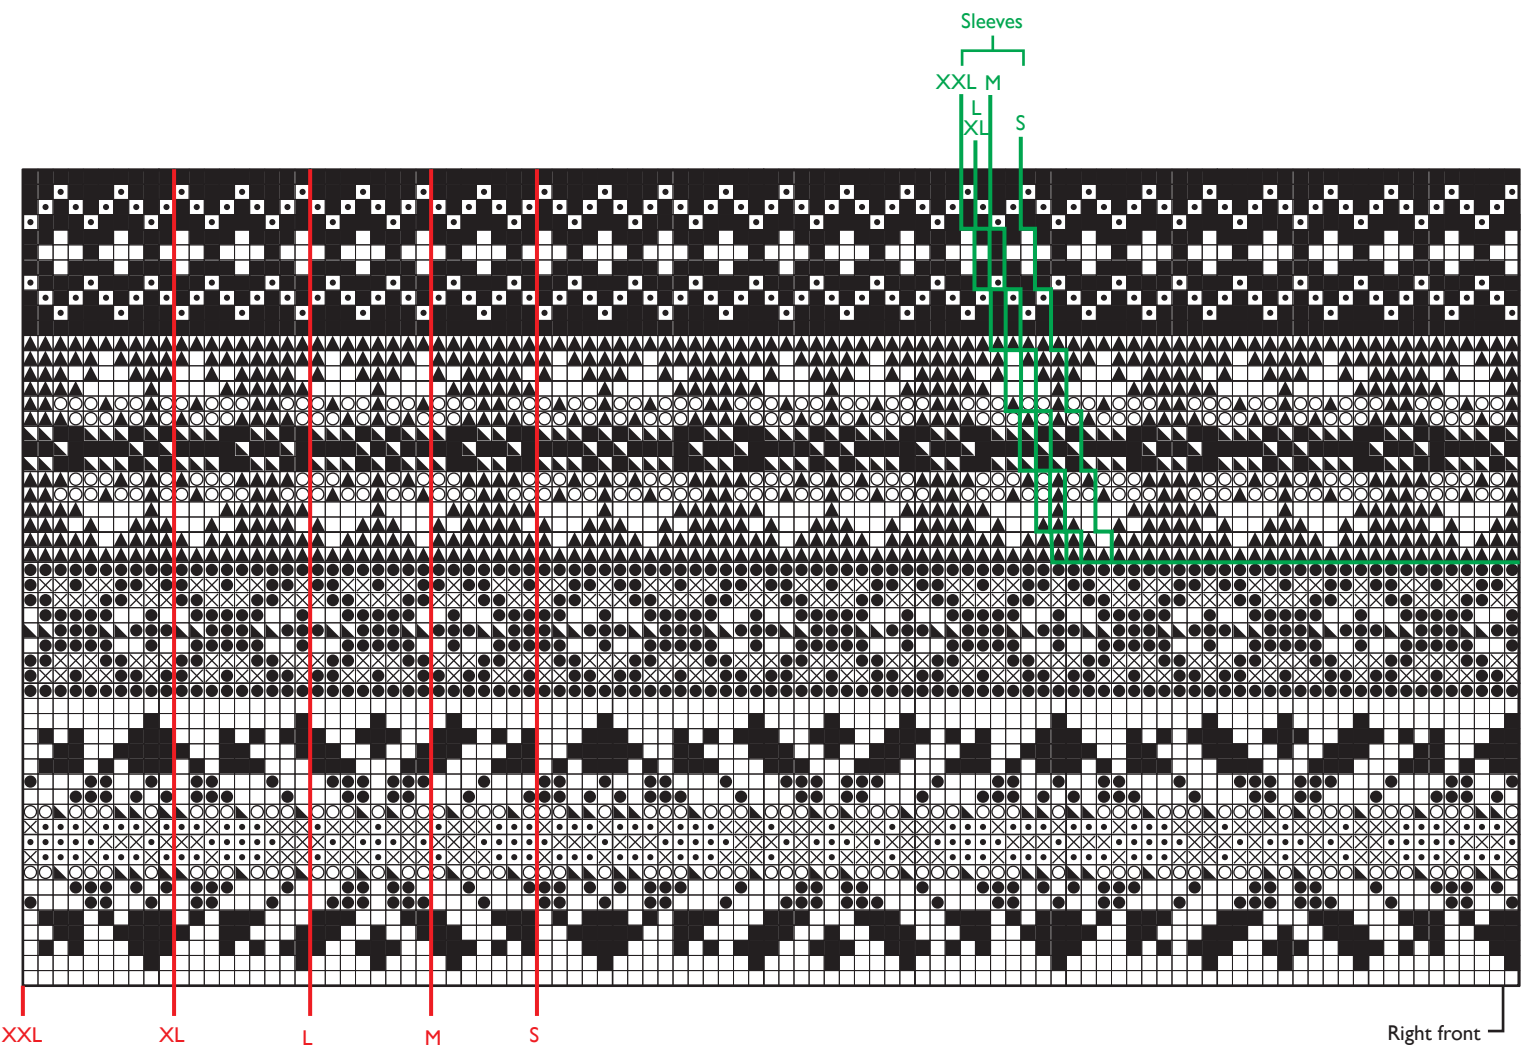

KEY

- A. Raw
- B. Wood
- C. Russet
- D. Quince
- ▲ E. Eau de Nil
- × F. Lime Flower
- G. Chestnut
- ▲ H. Dark Apple

54 row pattern repeat