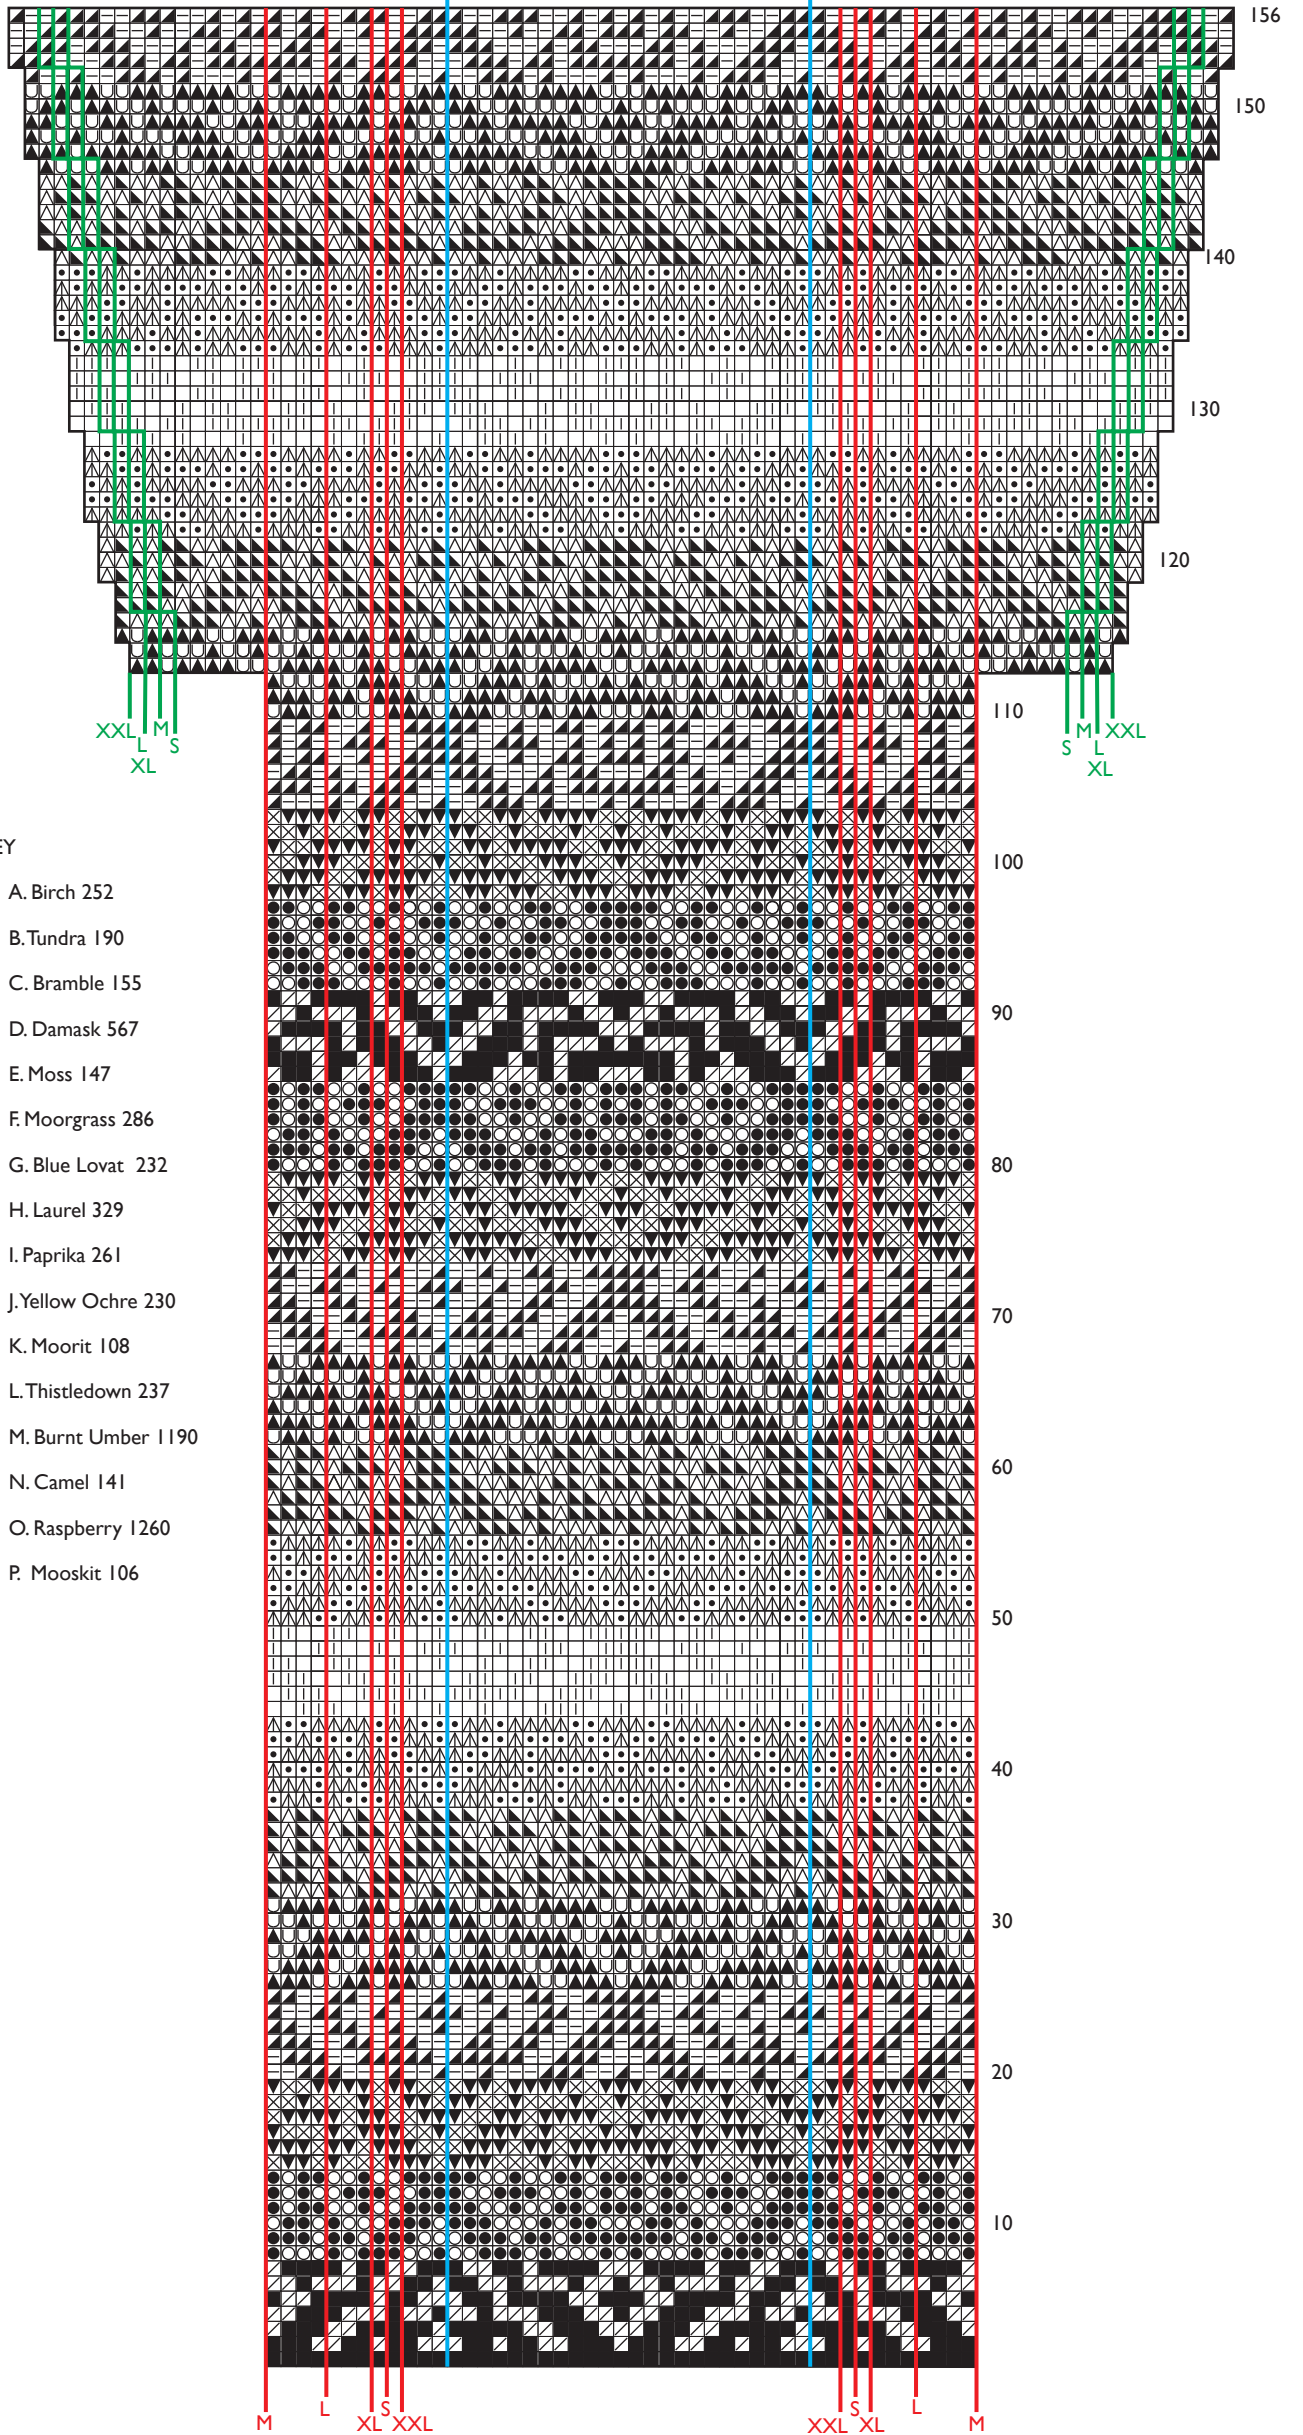

24 st patt rep

KEY

- A. Birch 252
- ／ B. Tundra 190
- C. Bramble 155
- D. Damask 567
- ▼ E. Moss 147
- × F. Moorgrass 286
- ▲ G. Blue Lovat 232
- H. Laurel 329
- ▲ I. Paprika 261
- ∪ J. Yellow Ochre 230
- ▲ K. Moorit 108
- ∧ L. Thistle-down 237
- ∧ M. Burnt Umber 1190
- N. Camel 141
- ∩ O. Raspberry 1260
- P. Mooskit 106